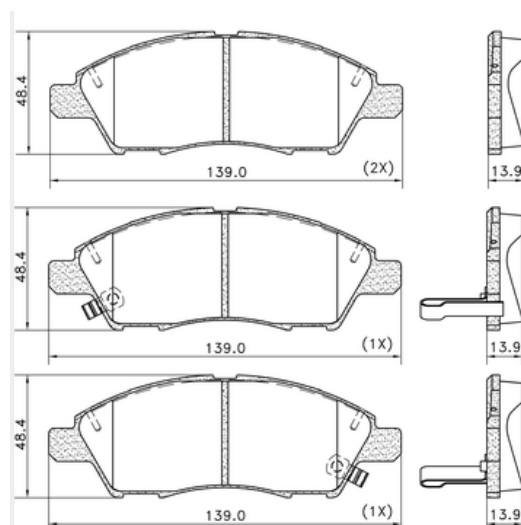

Imagens meramente ilustrativas.

Conozca estos y otros
productos en nuestro
Catálogo Electrónico

NISSAN - MARCH / VERSA / NOTE

PD/1365

Pastilla Delantera

FMSI 8804 D1592

NISSAN

Veículo	OE	Año
MARCH 1.0 / 1.6	D10601HLOB 41060ED525C107	2012 / ...
VERSA		2012 / ...
NOTE		2012 / ...