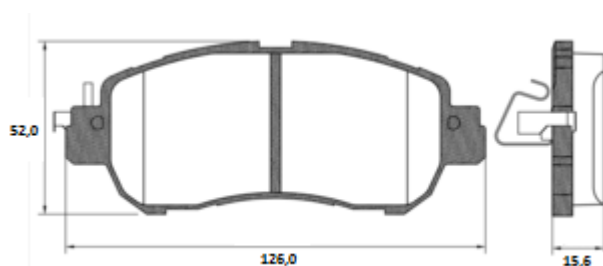

VOLKSWAGEN

Vehículo	OE	Año
AMAROK 3.0 V6	2H6.615.110	2018 / ...

Conozca estos y otros productos en nuestro **Catálogo Electrónico**

NISSAN - KICKS

PD/1520

Pastilla Delantera

NISSAN

Veículo	OE	Año
KICKS 1.6	D1060-5RB0A	2016 / ...