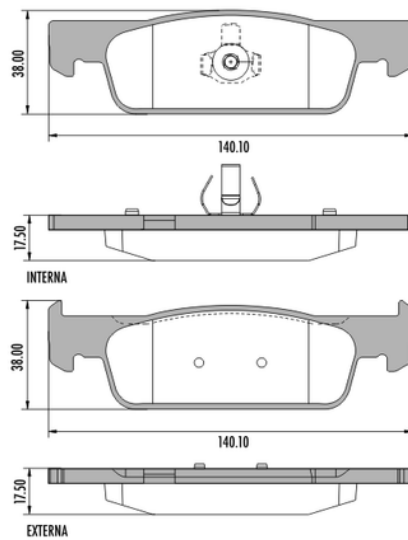

Imagens meramente ilustrativas.

Conozca estos y otros productos en nuestro **Catálogo Electrónico**

RENAULT: SANDERO / LOGAN

PD/1483

Pastilla Delantera

RENAULT

Veículo	OE	Año
SANDERO	410605612R	2014 / ...
LOGAN		2014/ ...

Imagens meramente ilustrativas.

Conozca estos y otros productos en nuestro **Catálogo Electrónico**