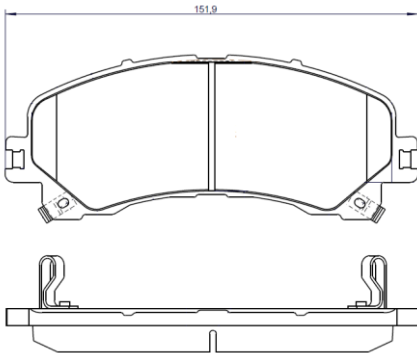

CHEVROLET : D-MAX / COLORADO

PD/1533

Pastilla Delantera

WVA

26123 / 26124 / 26125

MI/370-CP

Sapata de Freio

CHEVROLET