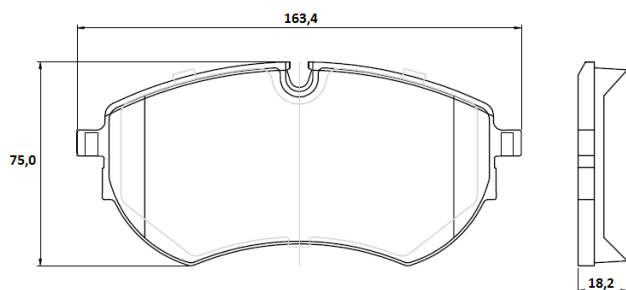

Vehículo	OE	Año
D-MAX	52129017	2017 / ...
COLORADO		2017 / ...

Imagens meramente ilustrativas.

Conozca estos y otros productos en nuestro **Catálogo Electrónico**

VOLKSWAGEN : AMAROK V6

PD/1530

Pastilla Delantera