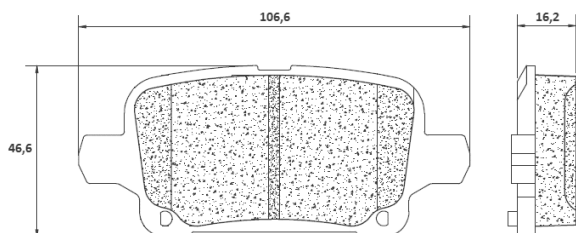

LANÇAMENTOS

Maio / 2020

STOCK CAR
FORNECEDOR OFICIAL

**a marca
de pastilha
+ lembrada
e + comprada
do Brasil**
Pesquisa Marcas na Oficina (Oficina Brasil)

PD/1549 Pastilha Traseira

CHEVROLET

Veículo	OE	Ano
CRUZE 1.4 LT	39101926	2017 / ...
CRUZE 1.4 LTZ		2017 / ...
CRUZE SPORT LT 1.4		2017 / ...
CRUZE SPORT LTZ 1.4		2017 / ...