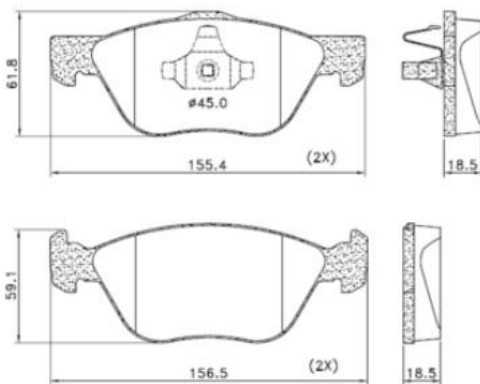

## PD/95 Pastilha Dianteira

FIAT

Veículo	OE	Ano
ARGO 1.8	7090133	2018 / ...
CRONOS 1.8		2018 / ...
BRAVO 1.8		2010 / 2016

Imagens meramente ilustrativas.

**new**

Conheça estes e outros  
produtos em nosso  
**Catálogo Eletrônico**  
autoexperts.parts