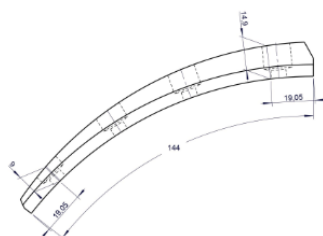

IZ/450

Bloque Delantero

<i>Marca</i>	<i>Aplicación</i>	<i>Ano / Modelo</i>
<i>Chevrolet</i>	<i>FRR</i>	<i>2011 /</i>
	<i>FRR 700P</i>	<i>2011 / 2013</i>
	<i>FRR Fordward</i>	<i>2011 / 2013</i>

Imágenes meramente ilustrativas

Conozca estos y otros
productos en nuestro
Catálogo Electrónico

IZ/491

Bloque Delantero y Trasero

Marca	Aplicación	Ano / Modelo
<i>Chevrolet</i>	<i>NQR Camión F.A</i>	<i>2009 / 2011</i>
	<i>NQR Reward / Bús Euro II</i>	<i>2011 / 2012</i>
	<i>NQR Reward / Bús Euro IV SI</i>	<i>2011 / 2012</i>
	<i>NQR Reward Camión F.A</i>	<i>2011 / 2012</i>