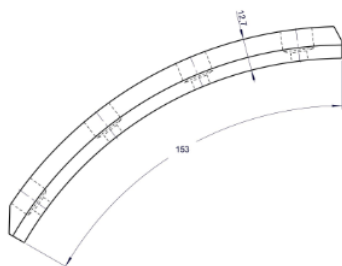

IZ/450

Bloque Delantero

<i>Marca</i>	<i>Aplicación</i>	<i>Ano / Modelo</i>
<i>Chevrolet</i>	<i>FRR</i>	<i>2011 /</i>
	<i>FRR 700P</i>	<i>2011 / 2013</i>
	<i>FRR Fordward</i>	<i>2011 / 2013</i>

Imágenes meramente ilustrativas

Conozca estos y otros
productos en nuestro
Catálogo Electrónico

IZ/491

Bloque Delantero y Trasero

Marca	Aplicación	Ano / Modelo
<i>Chevrolet</i>	<i>NQR Camión F.A</i>	<i>2009 / 2011</i>
	<i>NQR Reward / Bús Euro II</i>	<i>2011 / 2012</i>
	<i>NQR Reward / Bús Euro IV SI</i>	<i>2011 / 2012</i>
	<i>NQR Reward Camión F.A</i>	<i>2011 / 2012</i>