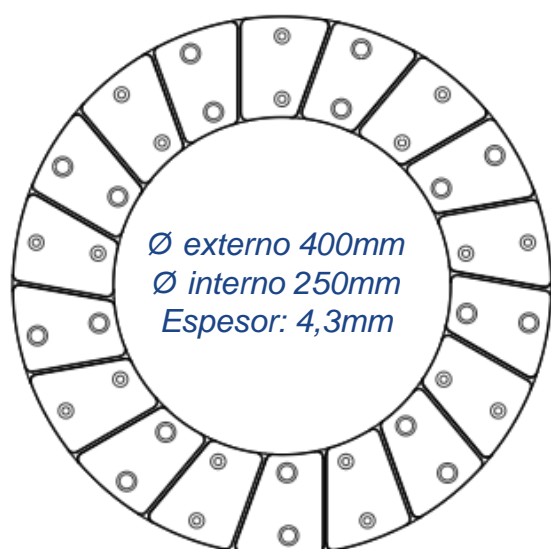

RC/949

Revestimiento de Embrague

MERCEDES BENZ con embrague VALEO y motor OM501 LA

Vehículo	OE	Ano / Modelo
Actros	Valeo 827256 / 827257 MBB 0242504901	1996 / 2002
Actros MP2		1996 /
Actros MP3		1996 /
Actros MP4		2011 /
Axxor 2		2004 /