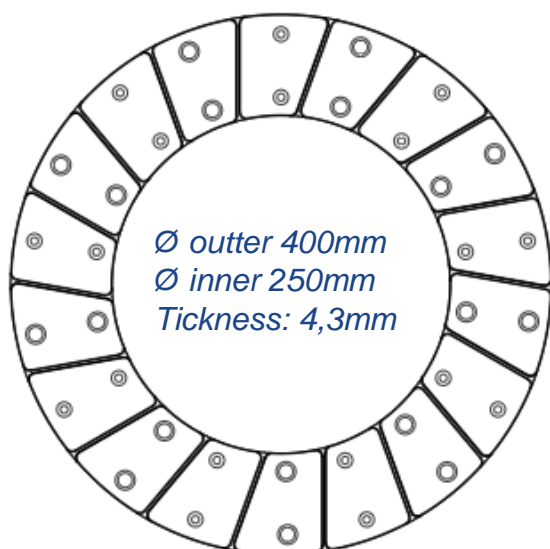

RC/949 Clutch Facing

MERCEDES BENZ with VALEO clutch and engine OM501 LA

Vehicle	OE	Model / Year
Actros	Valeo 827256 / 827257 MBB 0242504901	1996 / 2002
Actros MP2		1996 /
Actros MP3		1996 /
Actros MP4		2011 /
Axxor 2		2004 /