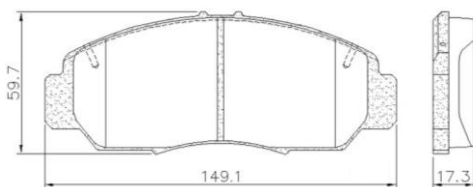

P-1388

Pastilha Dianteira

HONDA

Veículo	OE	Ano / Modelo
CIVIC 1.8 / 2.0	45022TA0A60	2012 / 2016