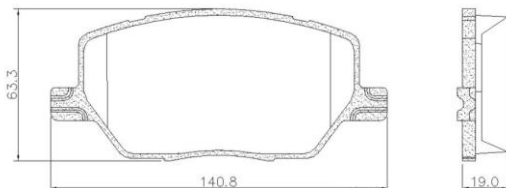

P-1512

Pastilha Dianteira

FIAT / JEEP

Veículo	OE	Ano / Modelo
TORO 1.8 / 2.0 / 2.4	68273005AA	2016 / ...
RENEGADE 1.8 / 2.0		2015 / ...
COMPASS 2.0		2016 / ...