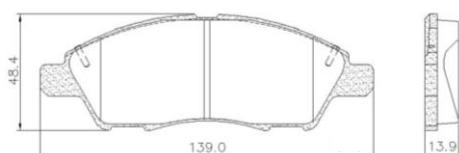

## P-1365

Pastilha Dianteira

NISSAN

Veículo	OE	Ano / Modelo
MARCH 1.0 / 1.6	D10601HJ0A	2012 / ...
VERSA 1.0 / 1.6		2012 / ...

## P-1512

Pastilha Dianteira

FIAT / JEEP

Veículo	OE	Ano / Modelo
TORO 1.8 / 2.0 / 2.4	68273005AA	2016 / ...
RENEGADE 1.8 / 2.0		2015 / ...
COMPASS 2.0		2016 / ...