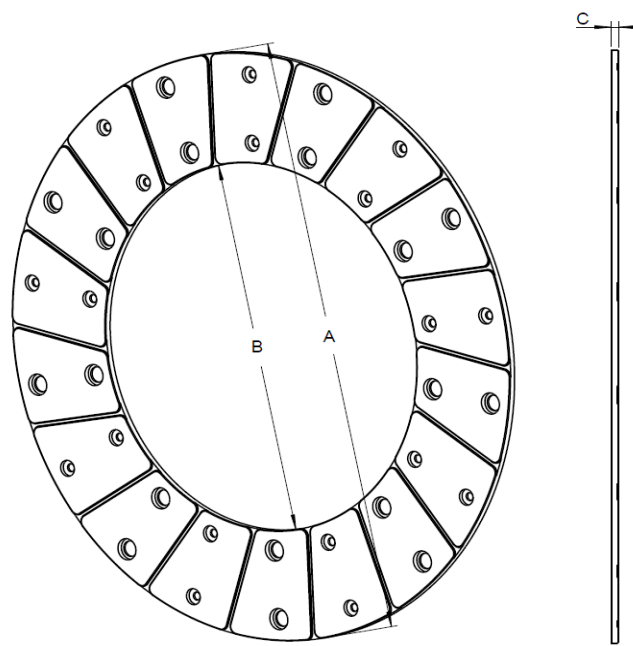

REVESTIMENTOS DE EMBREAGEM para Automóveis

Revestimento	Dimensional A-B-C (mm)	Veículo	Ano
RA/950	180 – 134 – 3,1	HB20 1.0	2012 / ...
RA/952	181,5 – 134 – 2,9	ONIX 1.0	2012 / ...
RA/946	214,5 – 151 – 3,2	CIVIC 1.8	2012 / ...
RA/943	209 – 144 – 3,3	CERATO / SOUL 1.6	2009 / ...
RA/947	219 – 155 – 3,5	FOCUS 1.8	2001 / ...
RA/944	209 – 144 – 3,5	GOLF 1.8 / 2.0	2000 / ...
RA/945	215 – 145 – 3,4	MB CLASSE A	2000 / ...
RA/948	225 – 150 – 3,5	AUDI A3 1.8 T	2000 / ...