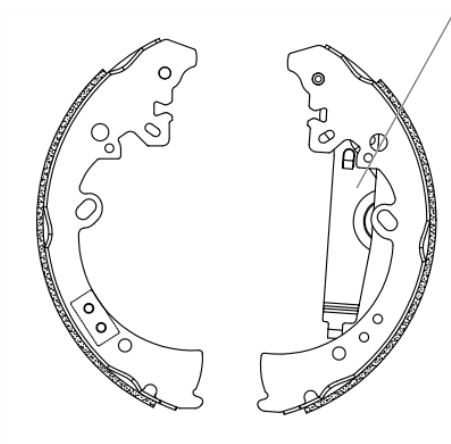

LANÇAMENTOS

Fevereiro 2021

A PASTILHA DE FREIO
OFICIAL DA

TY/327-CPA

Sapata Traseira
295x62 mm

COM ALAVANCA

TOYOTA

Veículo	OE	Ano
HILUX 2.5	044950K050	2008 / ...
HILUX 2.7		2016 / ...
HILUX 2.8		2016 / ...
HILUX 3.0		2005 / ...

Imagens meramente ilustrativas.

new