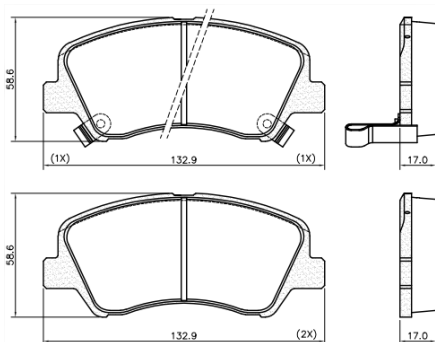

LANÇAMENTOS

Fevereiro 2021

A PASTILHA DE FREIO
OFICIAL DA

PD/2223

Pastilha Dianteira

HYUNDAI

Veículo	OE	Ano
HB20 1.6	58101R1A30	2020 / ...
HB20 S 1.6		2020 / ...
HB20 X 1.6		2020 / ...

Imagens meramente ilustrativas.

new