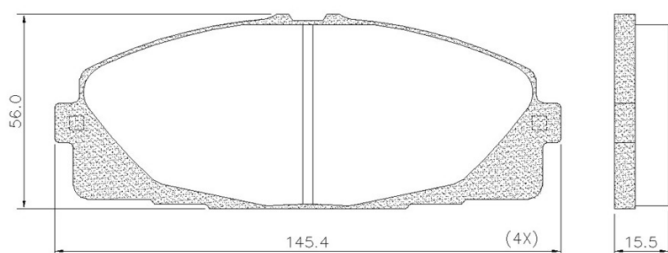

PD/1612 Pastilla Delantera

Marca	Vehículo	Año
TOYOTA	HIACE	2014/

Conozca estos y otros productos en nuestro catálogo: [fras-le.autoexperts.parts](https://www.fras-le.com)