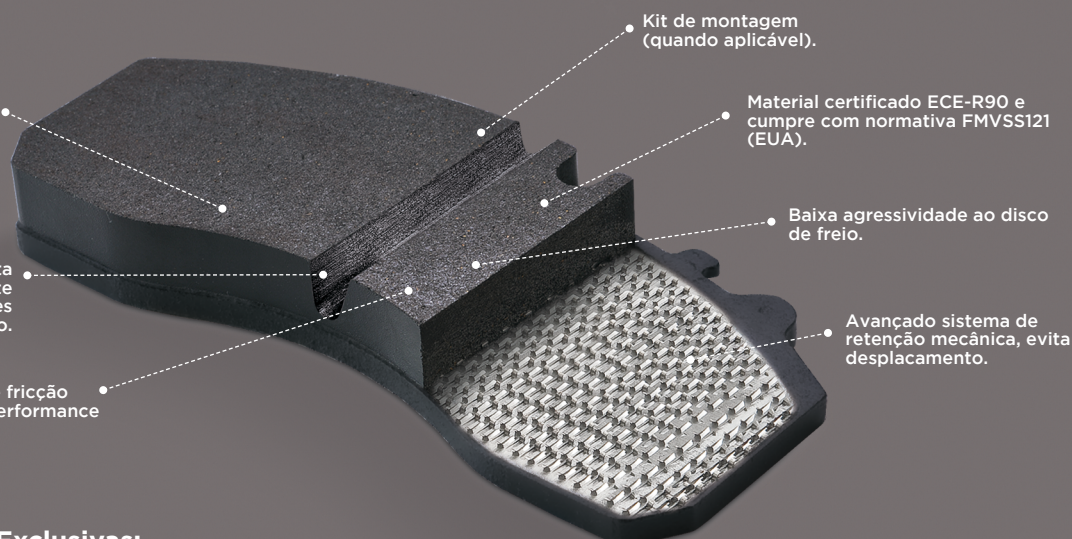

HD PRO

PASTILHAS DE FREIO PREMIUM DE ALTO DESEMPENHO E CONFORTO

PENSOU NA MELHOR PASTILHA DE FREIO PARA SEU VEÍCULO PESADO, PENSOU FRAS-LE HD PRO.

Desenvolvidas com uma formulação exclusiva, as pastilhas de freio FRAS-LE HD PRO são a resposta para quem exige alto desempenho, alta durabilidade e máximo conforto na frenagem.

ESTERVENE 10/2023

Desenvolvido para veículos pesados e comerciais, aplicações Stop&Go. A melhor solução de fricção para BRT (Bus Rapid Transit). Adequado para caminhões (incluindo mineração e lixo), carretas y ônibus.

Kit de montagem (quando aplicável).

Material certificado ECE-R90 e cumpre com normativa FMVSS121 (EUA).

Baixa agressividade ao disco de freio.

Avançado sistema de retenção mecânica, evita deslocamento.

A grande ranhura em V* evita que os detritos de desgaste se acumulem em condições de serviço pesado.

Revestimento de fricção extra, melhora performance inicial.

Tecnologias Exclusivas:

CONTROL +

Excelente eficiência de frenagem, material de qualidade OE premium.

LIFE +

Durabilidade Excepcional.

COMFORT +

Pastilhas de freio silenciosas, seguras e confiáveis.