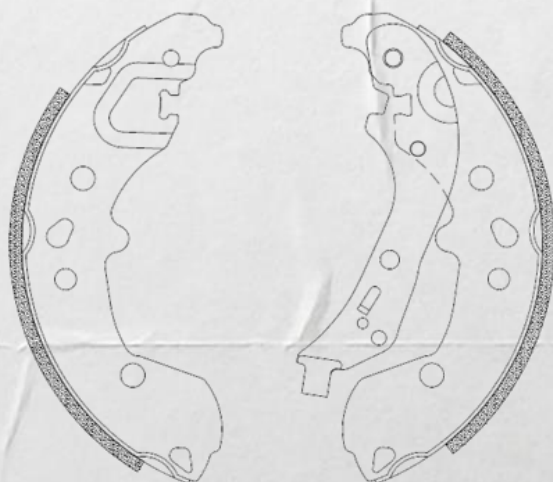

LANÇAMENTOS

Março 2026

PD/2428

Pastilha Dianteira

Imagens meramente ilustrativas.

Marca	Veículo	OE	Ano / Modelo
FIAT	TITANO	26546	2024 / ...

Código	Peso (kg)	Cód. Barras	Class. Fiscal	Embalagem C X L X A (mm)
PD/2428	1,3	789302610219.2	87083019	210x185x57

PD/2427

Pastilha Traseira

Imagens meramente ilustrativas.

Marca	Veículo	OE	Ano / Modelo
GWM	HAVAL H6	3502126XGW02A	2024 / ...

Código	Peso (kg)	Cód. Barras	Class. Fiscal	Embalagem C X L X A (mm)
PD/2426	1,1	789302610221.5	87083019	210x185x57

Acesse estes e outros produtos em nosso catálogo:
www.autoexperts.parts

LANÇAMENTOS

Março 2026

VW/641-CPA

Sapata Traseira

Ø202X38,2mm

Imagens meramente ilustrativas.

Marca	Veículo	OE	Ano / Modelo
VOLKSWAGEN	POLO TRACK	2QB698525	2022 / ...

Código	Peso (kg)	Cód. Barras	Class. Fiscal	Embalagem C X L X A (mm)
VW/641-CPA	1,1	789302612187.2	87083090	210x185x57

Acesse estes e outros produtos em nosso catálogo:
www.autoexperts.parts