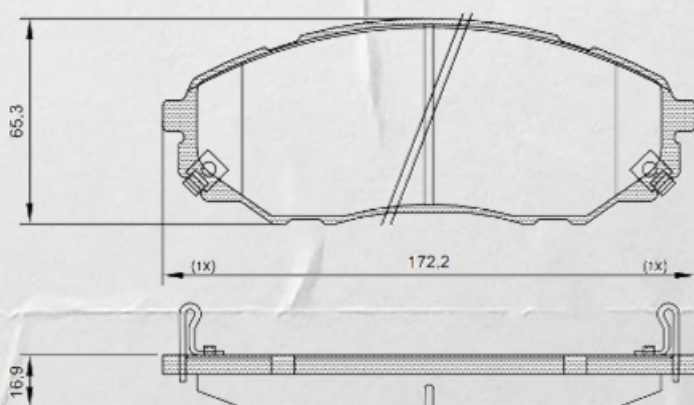

LANÇAMENTOS

Março 2026

PD/2428

Pastilha Dianteira

Imagens meramente ilustrativas.

Marca	Veículo	OE	Ano / Modelo
FIAT	TITANO	26546	2024 / ...

Código	Peso (kg)	Cód. Barras	Class. Fiscal	Embalagem C X L X A (mm)
PD/2428	1,3	789302610219.2	87083019	210x185x57

Código	Peso (kg)	Cód. Barras	Class. Fiscal	Embalagem C X L X A (mm)
PD/2426	1,2	789302610220.8	87083019	210x185x57

Acesse estes e outros produtos em nosso catálogo:
www.autoexperts.parts

LANÇAMENTOS

Março 2026

Acesse estes e outros produtos em nosso catálogo:
www.autoexperts.parts

LANÇAMENTOS

Março 2026

VW/641-CPA

Sapata Traseira

Ø202X38,2mm

Imagens meramente ilustrativas.

Marca	Veículo	OE	Ano / Modelo
VOLKSWAGEN	POLO TRACK	2QB698525	2022 / ...