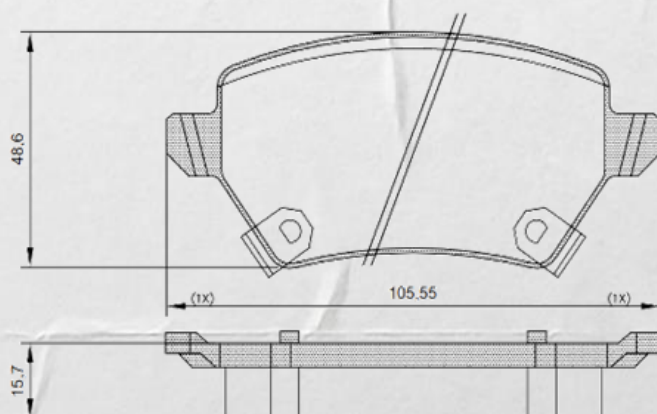

Código	Peso (kg)	Cód. Barras	Class. Fiscal	Embalagem C X L X A (mm)
PD/2426	1,2	789302610220.8	87083019	210x185x57

Acesse estes e outros produtos em nosso catálogo:
www.autoexperts.parts

LANÇAMENTOS

Março 2026

PD/2427

Pastilha Traseira

Imagens meramente ilustrativas.

Marca	Veículo	OE	Ano / Modelo
GWM	HAVAL H6	3502126XGW02A	2024 / ...

Código	Peso (kg)	Cód. Barras	Class. Fiscal	Embalagem C X L X A (mm)
PD/2426	1,1	789302610221.5	87083019	210x185x57

Acesse estes e outros produtos em nosso catálogo:
www.autoexperts.parts

LANÇAMENTOS

Março 2026

VW/641-CPA

Sapata Traseira

Ø202X38,2mm

Imagens meramente ilustrativas.

Marca	Veículo	OE	Ano / Modelo
VOLKSWAGEN	POLO TRACK	2QB698525	2022 / ...