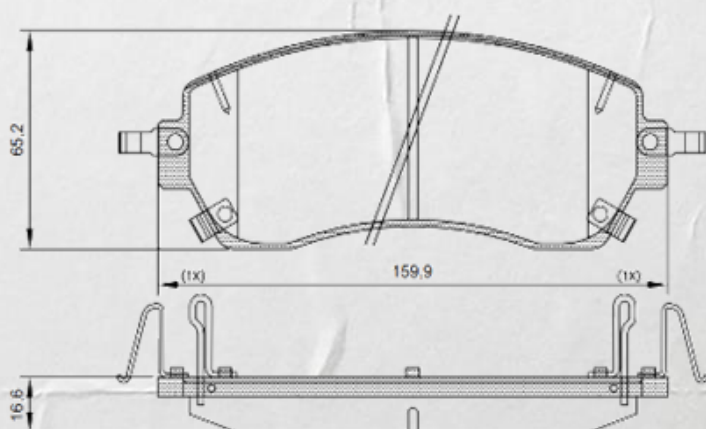

PD/2426

Pastilha Dianteira

Imagens meramente ilustrativas.

Marca	Veículo	OE	Ano / Modelo
GWM	HAVAL H6	3501123XGW02A	2024 / ...

Código	Peso (kg)	Cód. Barras	Class. Fiscal	Embalagem C X L X A (mm)
PD/2426	1,2	789302610220.8	87083019	210x185x57